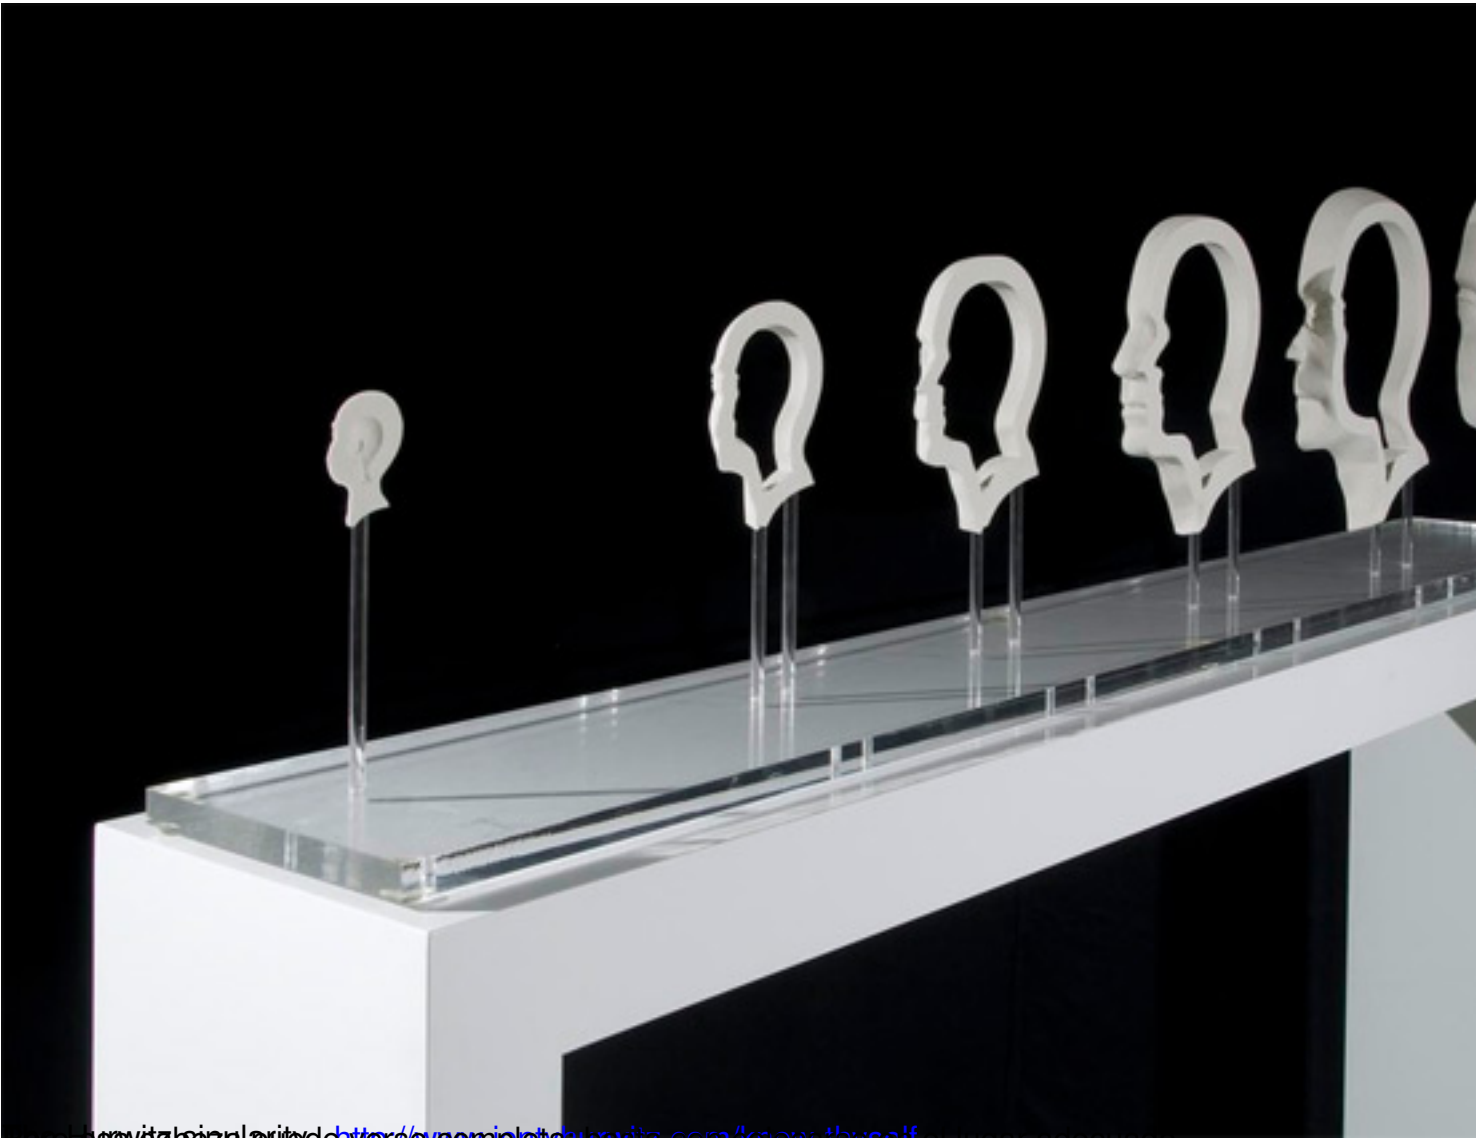

Esculturas anamórficas de Jonty Hurwitz

Escrito por Marta Macho Stadler
Jueves 23 de Enero de 2020 12:00

---

reor es a vida sin a puly de <http://www.completa.com/known/yourself> en lugar adecuado.