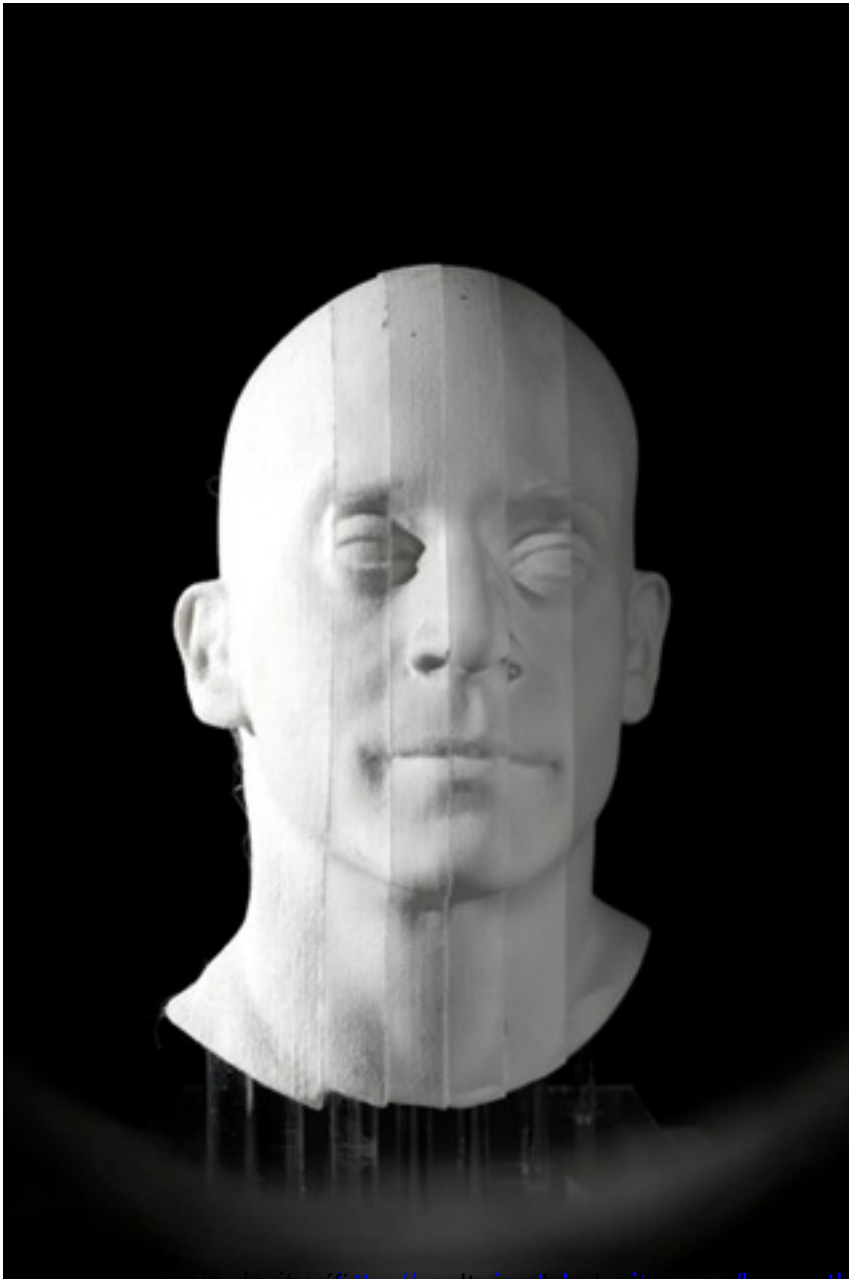

Esculturas anamórficas de Jonty Hurwitz

Escrito por Marta Macho Stadler
Jueves 23 de Enero de 2020 12:00

Kiss of Chytrid, <http://www.jontyhurwitz.com/kiss-of-chytrid>

A primera vista se aprecia una extraña escultura... pero reflejado en el espejo se descubre un gran sapo.

—oOo—

Estas esculturas anamórficas se basan en el análisis de objetos cotidianos -manos, piernas, brazos, rostros, ranas, etc.- que después Jonty Hurwitz distorsiona digitalmente y construye con diferentes materiales. Los extraños objetos deformados recuperan su aspecto original al verlos reflejados sobre un espejo cilíndrico.

Esculturas anamórficas de Jonty Hurwitz

Escrito por Marta Macho Stadler
Jueves 23 de Enero de 2020 12:00

reor es a vida sin a puly de <http://www.completa.com/known/yourself> en lugar adecuado.

Esculturas anamórficas de Jonty Hurwitz

Escrito por Marta Macho Stadler
Jueves 23 de Enero de 2020 12:00

Es una escultura que muestra una cabeza humana que se ve desde su aspecto desde una única

Esculturas anamórficas de Jonty Hurwitz

Escrito por Marta Macho Stadler
Jueves 23 de Enero de 2020 12:00