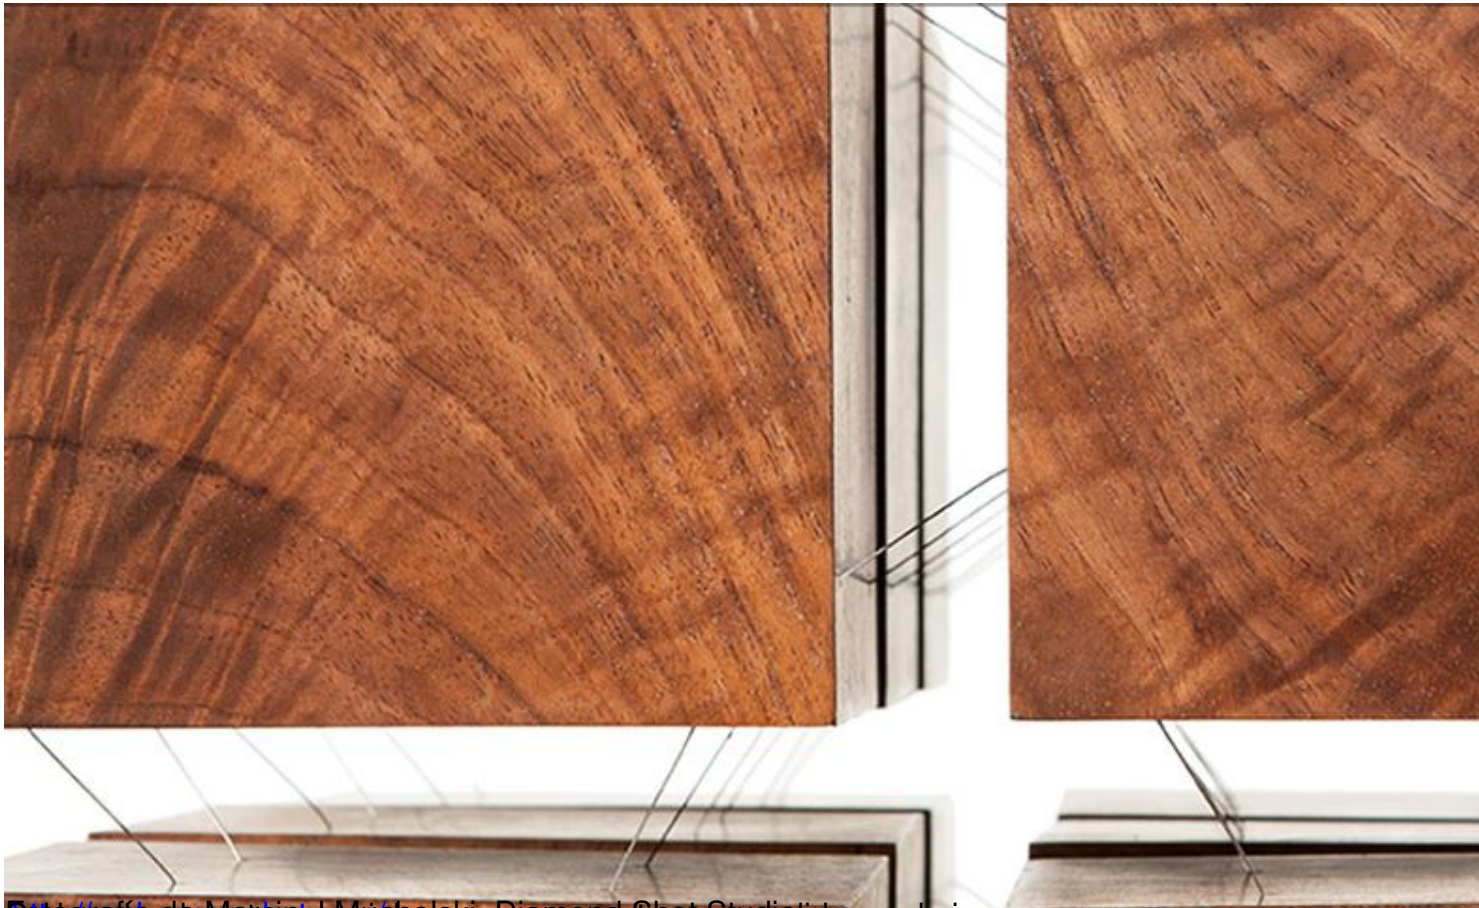

Una mesa formada por... ¡cubos levitando!

Escrito por Marta Macho Stadler
Martes 01 de Octubre de 2019 14:00

La [Float Table](#) –creada por la firma [Rock Paper Robot](#)– es una matriz formada por cubos de madera que parecen levitar.

Los cubos se mantienen en equilibrio mediante un sistema de cables de acero e imanes incrustados.

Una mesa formada por... ¡cubos levitando!

Escrito por Marta Macho Stadler
Martes 01 de Octubre de 2019 14:00

[Foto de archivo de Martina Michalski | Diamond Shot Studio](#) flotando en el aire

[Foto de archivo de Martina Michalski | Diamond Shot Studio](#) soportando la presión ejercida por una [tabla de madera de espesor de 4 cm](#) a través de [una tecnología ZIF-PC](#) gracias a una [estructura de espesor de 1 cm](#) y [una presión de 100 kg/cm²](#)