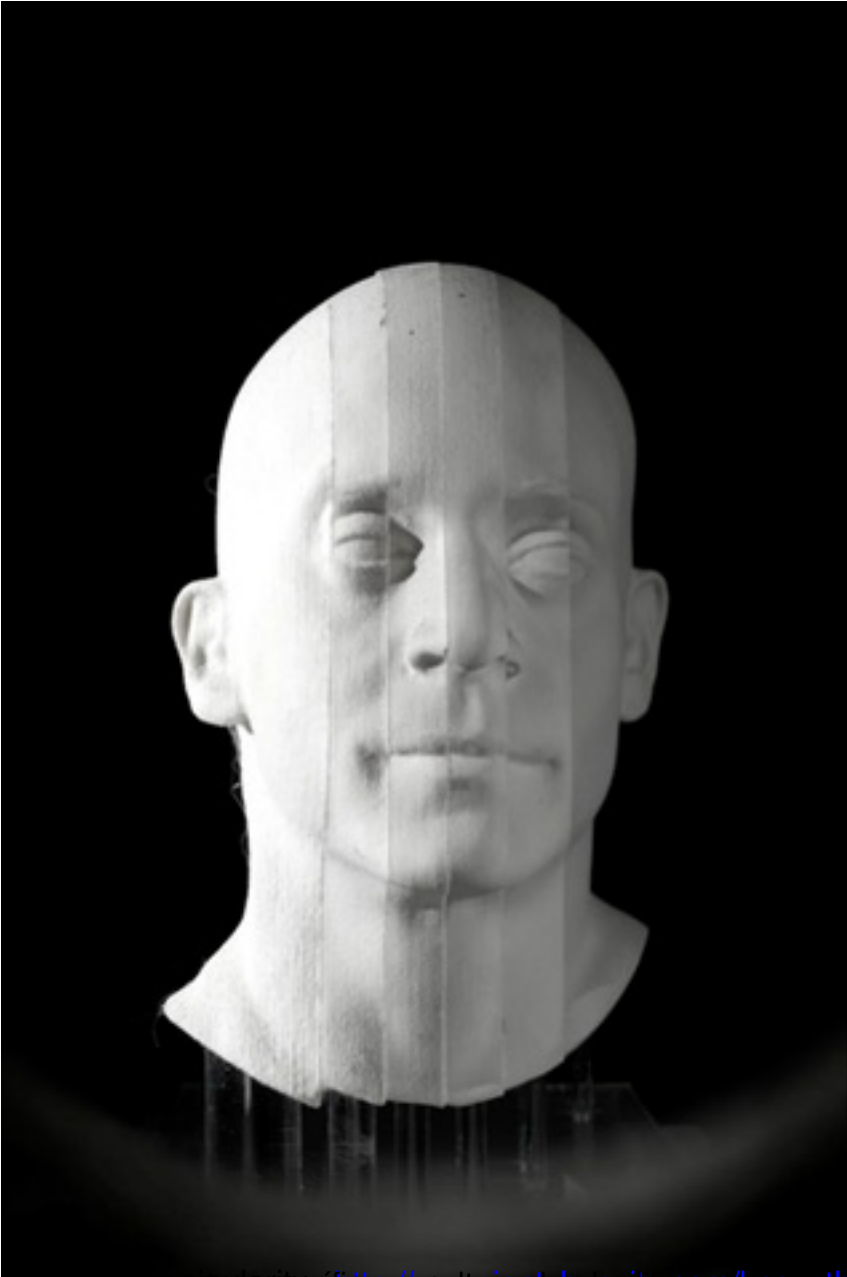

Esculturas anamórficas de Jonty Hurwitz

Escrito por Marta Macho Stadler
Jueves 23 de Enero de 2020 12:00

Kiss of Chytrid, <http://www.jontyhurwitz.com/kiss-of-chytrid>

A primera vista se aprecia una extraña escultura... pero reflejado en el espejo se descubre un gran sapo.

—oOo—

Estas esculturas anamórficas se basan en el análisis de objetos cotidianos -manos, piernas, brazos, rostros, ranas, etc.- que después Jonty Hurwitz distorsiona digitalmente y construye con diferentes materiales. Los extraños objetos deformados recuperan su aspecto original al verlos reflejados sobre un espejo cilíndrico.

Esculturas anamórficas de Jonty Hurwitz

Escrito por Marta Macho Stadler
Jueves 23 de Enero de 2020 12:00

reol es a vida sin a puly de <http://www.completa.com/knownyourself> en lugar adecuado.

Esculturas anamórficas de Jonty Hurwitz

Escrito por Marta Macho Stadler
Jueves 23 de Enero de 2020 12:00

Es una escultura que muestra una cabeza humana que se ve desde su aspecto desde una única

Esculturas anamórficas de Jonty Hurwitz

Escrito por Marta Macho Stadler
Jueves 23 de Enero de 2020 12:00